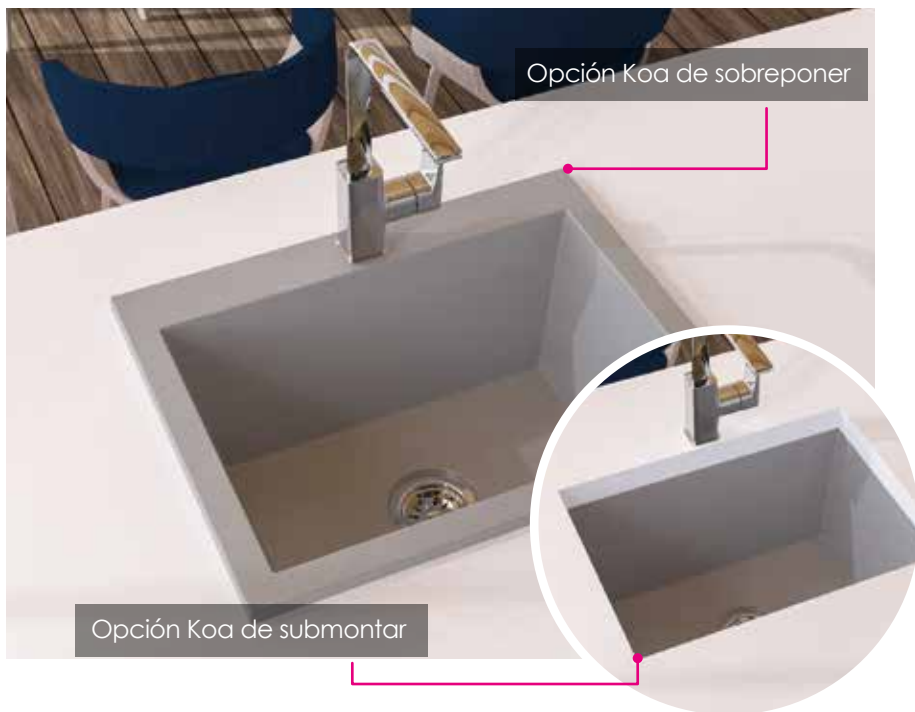

Lavaplatos Koa /63x51cm

Producto	Largo	Ancho	Profundidad
Lavaplatos 63x51	63 cm / 25"	51 cm / 20"	25,6 cm / 10"

Ref: VCOC04-0019-000

Accesorios opcionales

- Canastilla de 4" acero inoxidable o plástica y sifón

De sobreponer
o submontar

Pestaña
ultradelgada

Colores disponibles

Blanco
0100

Marfil
0103

Perla
0901

Champaña
0904

Niebla
0500

Bruma
0501

Sombra
0503

Negro
0160