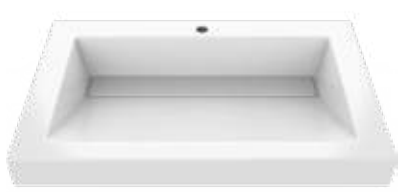

Génova
VBAN01-0036