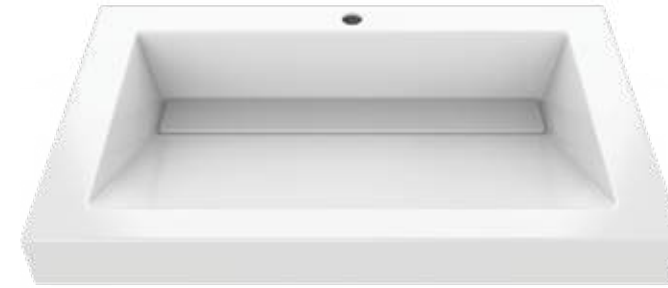

Génova
VBAN01-0036