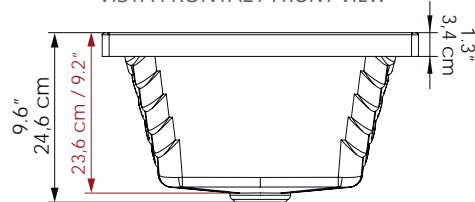

VISTA FRONTAL / FRONT VIEW