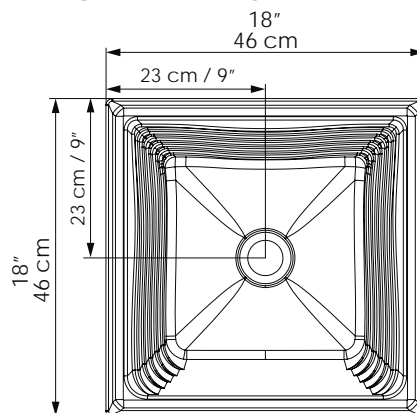

VISTA EN PLANTA / UPPER VIEW