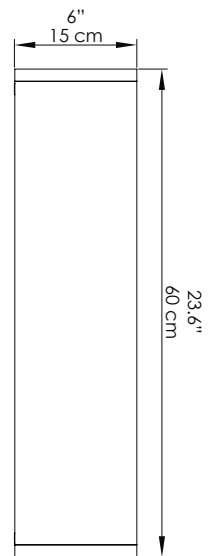

VISTA LATERAL / LATERAL VIEW

ESPECIFICACIONES

- Gabinete con espejo para baño.

IMPORTANTE

- Para limpiar el gabinete use un trapo seco o humedézcalo en agua y detergente suave.
- No pinte ni barnice el gabinete.
- No exponga el gabinete a la intemperie.
- Evite arrastrarlo, puede ocasionar daños en la estructura.
- Por su seguridad, evite que los menores jueguen con el espejo.
- No exponga el gabinete a funciones diferentes para lo que fueron diseñados

VENTAJAS

- De fácil instalación.
- Gabinete de un solo color por dentro y por fuera.

SPECIFICATIONS

- Bathroom mirror cabinet.

IMPORTANT

- To clean the mirror cabinet use a wet or dry cloth with few detergent.
- Do not paint or varnish the mirror cabinet.
- Do not expose it to outdoors.
- Do not drag it, this can cause structural damage.
- For safety, do not allow children to play with the mirror.
- Do not use the mirror cabinet for unspecified purposes.