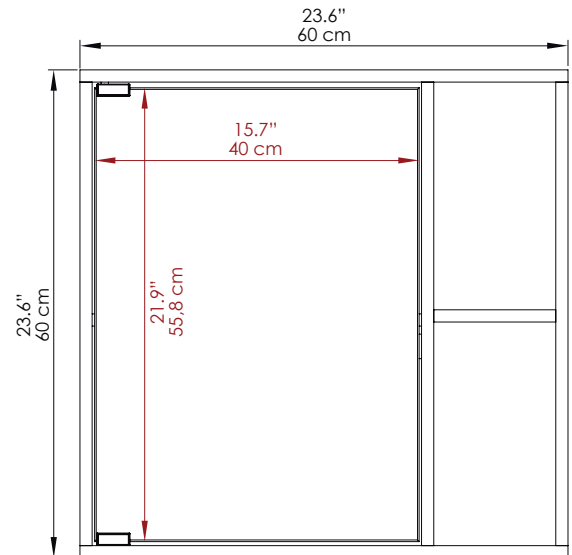

Gabinete con espejo

60 x 60cm

Bathroom mirror cabinet 23.6" x 23.6"

DIMENSIONES / DIMENSIONS

LARGO LENGTH	ANCHO WIDTH	ALTO HIGH
60 cm 15.7"	15 cm 6"	60 cm 23.6"

VISTA FRONTAL / FRONT VIEW