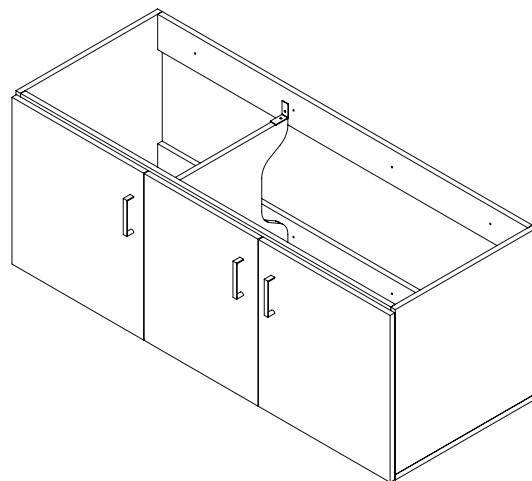

VISTA ISOMETRICA / ISOMETRIC VIEW

COLOR

- TABACCO CHIC.

MATERIAL

- El mueble es en aglomerado enchapado con melamina, con canto de 0,5mm.

COLORS

- TABACCO CHIC.

MATERIAL

- The cabinet is made particle board covered whit melamine, whit a edge of 0.5 mm.

CODIGO PARA PEDIDOS / ORDERING CODES

*Concepto

Mueble Basico 124 cm (línea Essential) /
Basic wall mounted cabinet 49" (Essential line)

FIRPLAK

www.Firplak.com

Calle 29 No 41-15 - Itagüí, Antioquia, Colombia
Tel. 574+ 444 17 71 | email: info@firplak.com
SERV. AL CLIENTE. ervicioalcliente@firplak.com