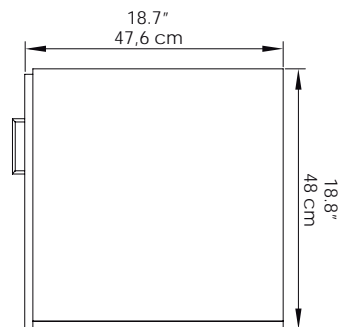

IMPORTANTE

- Para limpiar el mueble use un trapo seco o humedézcalo en agua y detergente suave.
- No pinte ni barnice el mueble.
- No exponga el mueble a la intemperie.
- Evite arrastrarlo, puede ocasionar daños en la estructura.
- Por su seguridad, evite que los menores jueguen con el mueble.
- No exponga el mueble a funciones diferentes para lo que fueron diseñados, ejemplo: sentarse en el mueble.

VENTAJAS

- Fácil instalación.
- Mayor resistencia y durabilidad.
- Mueble con fijación de ensamble con elementos precisos (minifix y tarugos).
- Muebles de un solo color por dentro y por fuera.
- Muebles elevados del piso que proporcionan seguridad contra la humedad.

SPECIFICATIONS

- Vanity sink cabinet.
- Doors with metal handle. Close simple.

IMPORTANT

- To clean the cabinet use a wet or dry cloth with few detergent.
- Do not paint or varnish the cabinet.
- Do not expose it to outdoors.
- Do not drag it, this can cause structural damage.
- For safety, do not allow children to play with the cabinet.
- Do not use the cabinet for unspecified purposes. Example: sitting on the cabinet.

ADVANTAGES

- Easy to install.
- Greater resistance and durability.
- Cabinet mounting assembly with specific evidence (minifix and wooden pins).
- One color inside and outside of the cabinet.
- Cabinet elevated from the floor providing security against moisture.

VISTA LATERAL / LATERAL VIEW