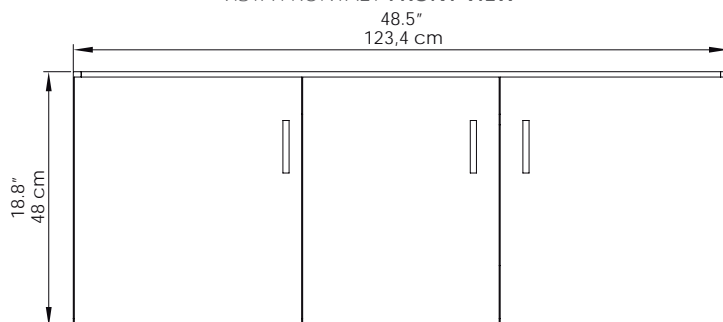

VISTA FRONTAL / FRONT VIEW