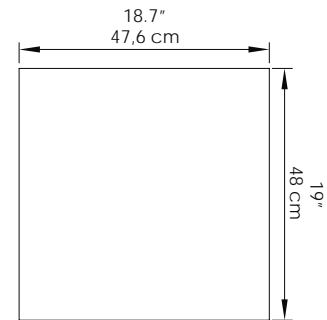

IMPORTANTE

- Para limpiar el mueble use un trapo seco o humedézcalo en agua y detergente suave.
- No pinte ni barnice el mueble.
- No exponga el mueble a la intemperie.
- Evite arrastrarlo, puede ocasionar daños en la estructura.
- Por su seguridad, evite que los menores jueguen con el mueble.
- No exponga el mueble a funciones diferentes para lo que fueron diseñados, ejemplo: sentarse en el mueble.

VENTAJAS

- De fácil instalación.
- Mueble con fijación de ensamble con elementos precisos (minifix y tarugos).
- Muebles de un solo color por dentro y por fuera.
- Muebles elevados del piso que proporcionan seguridad contra la humedad.
- Mejor aprovechamiento de los espacios.

SPECIFICATIONS

- Vanity sink cabinet.
- Drawers with full extension rails.

IMPORTANT

- To clean the cabinet use a wet or dry cloth with few detergent.
- Do not paint or varnish the cabinet.
- Do not expose it to outdoors.
- Do not drag it, this can cause structural damage.
- For safety, do not allow children to play with the cabinet.
- Do not use the cabinet for unspecified purposes. Example: sitting on the cabinet.

ADVANTAGES

- Easy to install.
- Cabinet mounting assembly with specific evidence (minifix and wooden pins).
- One color inside and outside of the cabinet.
- Cabinet elevated from the floor providing security against moisture.
- Better use of the spaces.

VISTA LATERAL / LATERAL VIEW