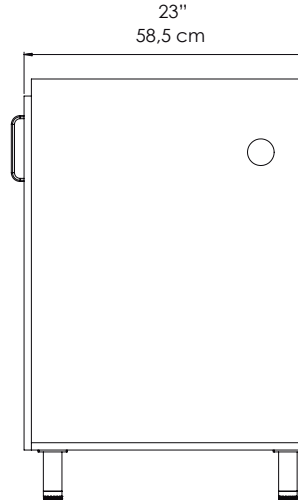

MATERIAL

El mueble es en aglomerado enchapado con melamina, con canto de 0,45mm.

COLORES

Colores disponibles según temporada e inventario

MATERIAL

The cabinet is made particle board covered whit melamine, whit a edge of 0.45 mm .

COLORS

Available colors according to stock and season collection

DIMENSIONES / DIMENSIONS

ANCHO WIDTH	FONDO DEPTH	ALTO HIGH
46 cm 18"	59 cm 23"	86 cm 33.8"

VISTA LATERAL / LATERAL VIEW

VISTA FRONTAL / FRONT VIEW

VISTA ISOMETRICA / ISOMETRIC VIEW

CODIGO PARA PEDIDOS / ORDERING CODES

VROP03-0002-000

Mueble para lavarropas RH 48x60 cm
18.8" x 23.6" moisture resistant Laundry sink cabinet.

FIRPLAK
www.Firplak.com

Calle 29 No 41-15 - Itagüí, Antioquia, Colombia
Tel. 574+ 444 17 71 | email: info@firplak.com
SERV. AL CLIENTE. ervicioalcliente@firplak.com