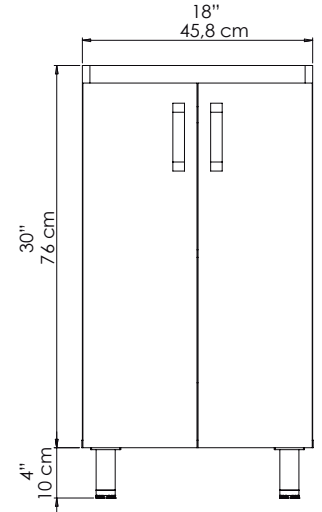

COLORS

Available colors according to stock and season collection

DIMENSIONES / DIMENSIONS

ANCHO WIDTH	FONDO DEPTH	ALTO HIGH
46 cm 18"	59 cm 23"	86 cm 33.8"

VISTA LATERAL / LATERAL VIEW

VISTA FRONTAL / FRONT VIEW

VISTA ISOMETRICA / ISOMETRIC VIEW

CODIGO PARA PEDIDOS / ORDERING CODES

VROP03-0002-000

Mueble para lavarropas RH 48x60 cm
18.8" x 23.6" moisture resistant Laundry sink cabinet.

FIRPLAK
www.Firplak.com

Calle 29 No 41-15 - Itagüí, Antioquia, Colombia
Tel. 574+ 444 17 71 | email: info@firplak.com
SERV. AL CLIENTE. ervicioalcliente@firplak.com