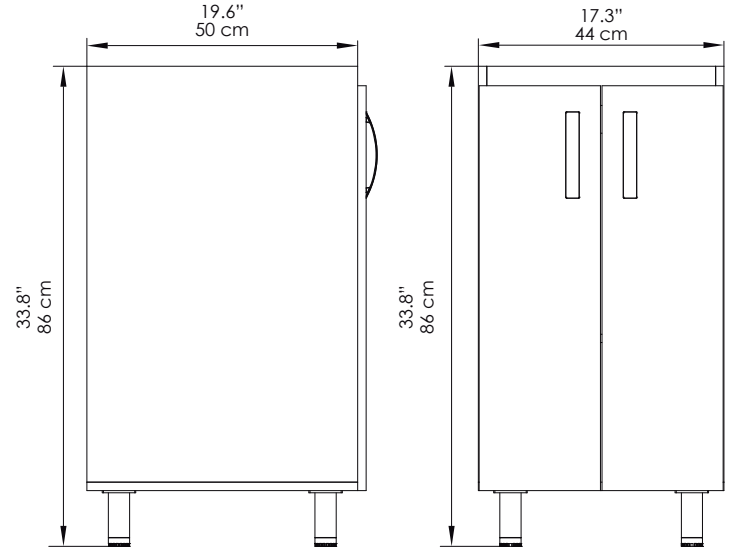

COLORS

Available colors according to stock and season collection

DIMENSIONES / DIMENSIONS

ANCHO WIDTH	FONDO DEPTH	ALTO HIGH
44 cm 17.3"	50cm 19.6"	86 cm 33.8"

VISTA LATERAL / LATERAL VIEW

VISTA FRONTAL / FRONT VIEW

VISTA ISOMETRICA / ISOMETRIC VIEW

CODIGO PARA PEDIDOS / ORDERING CODES

VROP03-0001-000

Mueble para lavarropas RH 46x51cm
17.3" x 19.6" moisture resistant Laundry sink cabinet.

Código N° 2581-1

FIRPLAK
www.Firplak.com