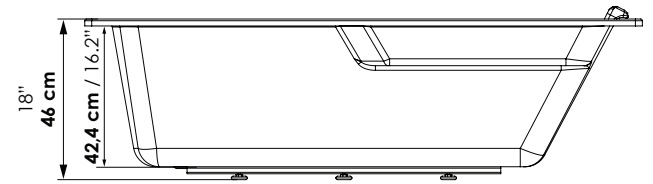

- Bathub easy and quick to install.
- It has a pre-leveled support system that allows a quick and easy installation.
- Flexible drain that allows the installation tolerance.
- Manufactured with raw materials and multi-brand equipment ensuring compliance with international standards of quality and safety of the equipment.

IMPORTANTE

- La bañera no se decolora con la acción de los rayos solares en el tiempo.
- El brillo natural se mantiene con el uso periódico de cera para automóviles.
- Soporta cambios bruscos de temperatura sin resquebrajarse.
- Servicio Firplak de mantenimiento disponible en las principales ciudades de Colombia.
- Fuera de Colombia comunicarse con el distribuidor de su localidad.

IMPORTANT

- The bathtub does not bleach with the sunlight or time.
- The natural shine is kept using car wax frequently.
- These products resist hard weather conditions without cracking.
- Firplak maintenance service available in main cities of Colombia.
- Outside Colombia contact your local dealer.

COLOR / COLORS

Colores de porcelana sanitaria
Available in all colors from sanitaerware

- Blanco.
- Marfil.

cód.
100

cód.
103

MATERIAL / MATERIAL

Poliéster reforzado con fibra de vidrio
Fiber glass reinforced polyester (FRP).

Dimensiones / Dimensions

LARGO LONG	ANCHO WIDTH	PROF. DEPTH	ALTURA HEIGHT	CAPACIDAD CAPACITY
160 cm 62.9"	90 cm 35.4"	42,4 cm 16.6"	46 cm 18"	221 L 58.3 Gal

Vista lateral / Lateral view