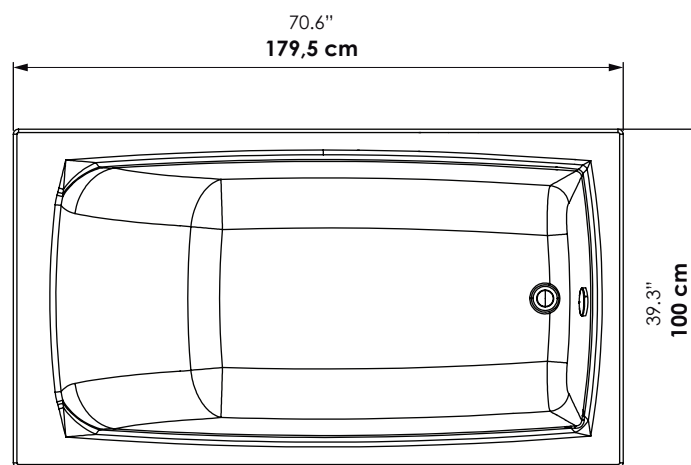

Vista frontal / Front view