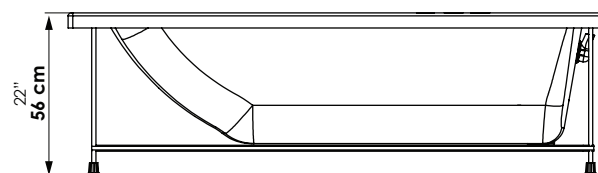

- Bathub easy and quick to install.
- It has a pre-leveled support system that allows a quick and easy installation.
- Flexible drain that allows the installation tolerance.
- Manufactured with raw materials and multi-brand equipment ensuring compliance with international standards of quality and safety of the equipment.

IMPORTANTE

- La bañera no se decolora con la acción de los rayos solares en el tiempo.
- El brillo natural se mantiene con el uso periódico de cera para automóviles.
- Soporta cambios bruscos de temperatura sin resquebrajarse.
- Servicio Firplak de mantenimiento disponible en las principales ciudades de Colombia.
- Fuera de Colombia comunicarse con el distribuidor de su localidad.

IMPORTANT

- The bathtub does not bleach with the sunlight or time.
- The natural shine is kept using car wax frequently.
- These products resist hard weather conditions without cracking.
- Firplak maintenance service available in main cities of Colombia.
- Outside Colombia contact your local dealer.

COLOR / COLORS

Colores de porcelana sanitaria

Available in all colors from sanitaerware

- Blanco.
- Marfil.

cód.
100

cód.
103

MATERIAL / MATERIAL

Poliéster reforzado con fibra de vidrio
Fiber glass reinforced polyester (FRP).

Dimensiones / Dimensions

LARGO LONG	ANCHO WIDTH	PROF. DEPTH	ALTURA HEIGHT	CAPACIDAD CAPACITY
179,5 cm 70.6"	100 cm 39.3"	42,5 cm 17.5"	56 cm 22"	310 L 81.8 Gal

Vista lateral / Lateral view