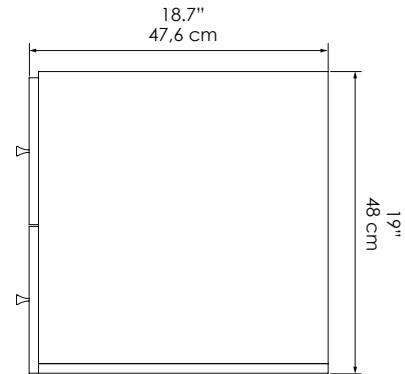

Mueble Misus 63 x 48

Macao cabinet 24.8" x 19"

DIMENSIONES / DIMENSIONS

ANCHO WIDTH	FONDO DEPTH	ALTO HIGH
62,4 cm 24.8"	47,6 cm 18.7"	48 cm 19"

ESPECIFICACIONES

- Mueble para lavamanos vanity.
- Riel oculto cierre suave.

VISTA LATERAL / LATERAL VIEW

VISTA FRONTAL / FRONT VIEW

VISTA ISOMETRICA / ISOMETRIC VIEW

MATERIAL

El mueble es en aglomerado enchapado con melamina, con canto de 2 mm.

MATERIAL

The cabinet is made particle board covered whit melamine, whit a edge of 2 mm .