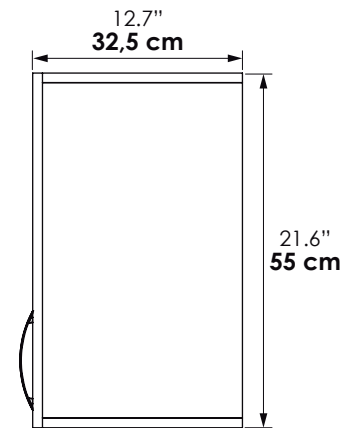

Dimensiones / Dimensions

ANCHO WIDTH	FONDO DEPTH	ALTO HIGH
70 cm 27.5"	32,5 cm 12.7"	55 cm 21.6"

Vista lateral / Lateral view

Vista frontal / Front view

Vista isométrica / Isometric view

Agglomerado

Garantía / Warranty