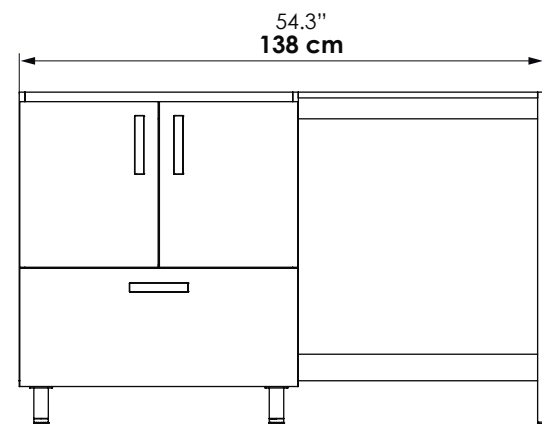

Vista frontal / Front view