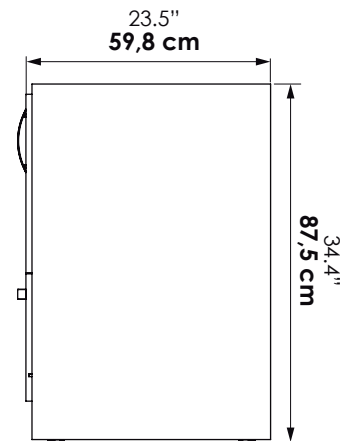

Vista lateral / Lateral view