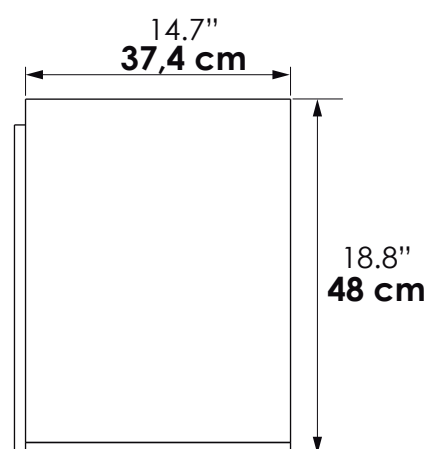

### Dimensiones / Dimensions

ANCHO WIDTH	FONDO DEPTH	ALTO HIGH
46,8 cm 18.4"	37,4 cm 14.7"	48 cm 18.8"

### Vista frontal

Front view

### Vista lateral

Lateral view

### Vista isométrica

Isometric view