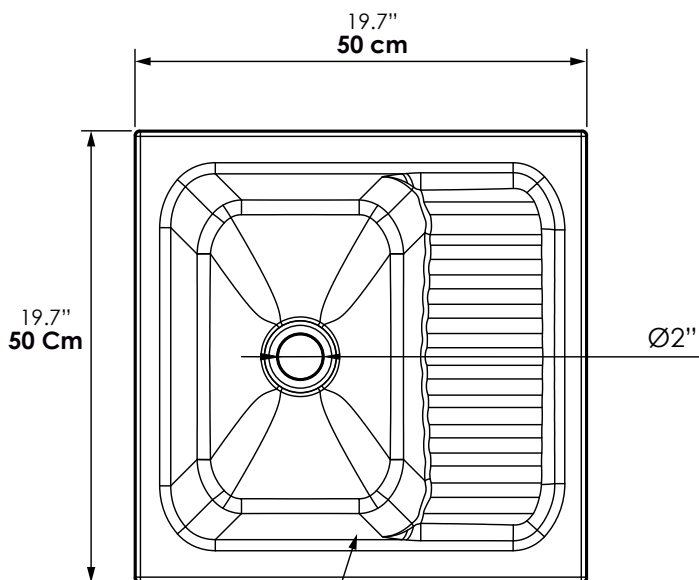

Lavarropa **Versa 50 x 50**

Versa laundry sink 19.7" x 19.7"

Código para pedidos / Ordering codes

VROP01-0019-000

Dimensiones / Dimensions

*Las dimensiones del lavamanos tienen una tolerancia de +/- 5mm por características del material. / The dimensions of the vanity sink have a tolerance of +/- 0.2" by material characteristics.

LARGO LONG	ANCHO WIDTH	PROF. DEPTH	PESO WEIGHT†
50 cm 19.7"	50 cm 19.7"	15 cm 6"	7 kg 15.4 lb

Vista frontal / Front view

Vista top / Top view

Ancho del bowl: 40,5 cm
Width bowl: 16"

Largo del bowl: 28 cm
Long bowl: 11"

Especificaciones

- Perforación del desagüe de 2 pulgadas.
- Lavarropas de sobreponer.
- Requiere mueble o soporte para ser instalado.
- Profundidad del bowl de 15 cm.

Specifications

- Drain hole 2" (inches).
- Over mounted laundry sink.
- It requires furniture or support to be installed.
- Deep sink bowl 6"