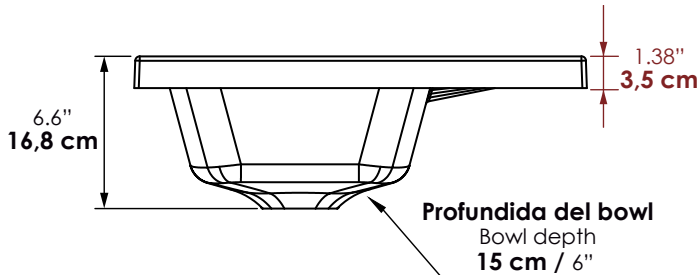

Lavarropa **Versa 50 x 50**

Versa laundry sink 19.7" x 19.7"

Código para pedidos / Ordering codes

VROP01-0019-000

Dimensiones / Dimensions

*Las dimensiones del lavamanos tienen una tolerancia de +/- 5mm por características del material. / The dimensions of the vanity sink have a tolerance of +/- 0.2" by material characteristics.

LARGO LONG	ANCHO WIDTH	PROF. DEPTH	PESO WEIGHT†
50 cm 19.7"	50 cm 19.7"	15 cm 6"	7 kg 15.4 lb

Vista frontal / Front view

Vista top / Top view

Ancho del bowl: 40,5 cm
Width bowl: 16"

Largo del bowl: 28 cm
Long bowl: 11"

Especificaciones

- Perforación del desagüe de 2 pulgadas.
- Lavarropas de sobreponer.
- Requiere mueble o soporte para ser instalado.
- Profundidad del bowl de 15 cm.

Specifications

- Drain hole 2" (inches).
- Over mounted laundry sink.
- It requires furniture or support to be installed.
- Deep sink bowl 6"