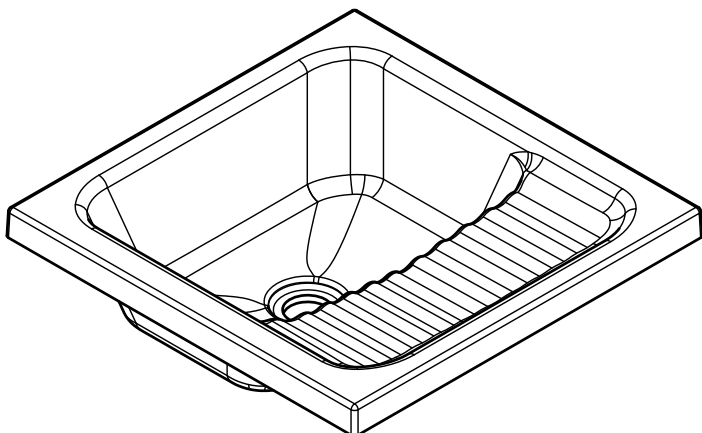

Lavarropa **Versa 50 x 50**

Versa laundry sink 19.7" x 19.7"

Código para pedidos / Ordering codes

VROP01-0019-000

Dimensiones / Dimensions

*Las dimensiones del lavamanos tienen una tolerancia de +/- 5mm por características del material. / The dimensions of the vanity sink have a tolerance of +/- 0.2" by material characteristics.

LARGO LONG	ANCHO WIDTH	PROF. DEPTH	PESO WEIGHT†
50 cm 19.7"	50 cm 19.7"	15 cm 6"	7 kg 15.4 lb

Vista frontal / Front view

Vista top / Top view

Ancho del bowl: 40,5 cm
Width bowl: 16"

Largo del bowl: 28 cm
Long bowl: 11"

Vista isométrica / Isometric view

Material

PORCELANA FRIA® / Mármol sintético (resina de poliéster con carbonato de calcio).

Material

PORCELANA FRIA® / cultured marble (poliester resin with calcium carbonate).

Especificaciones

- Perforación del desagüe de 2 pulgadas.
- Lavarropas de sobreponer.
- Requiere mueble o soporte para ser instalado.
- Profundidad del bowl de 15 cm.

Specifications

- Drain hole 2" (inches).
- Over mounted laundry sink.
- It requires furniture or support to be installed.
- Deep sink bowl 6"