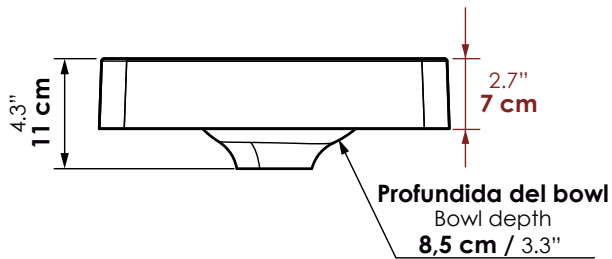

Lavamanos Meca vessel 35x35 cm

Meca vessel sink 13.8" x 13.8"

Código para pedidos / Ordering codes

Lavamanos Soft mate
Soft matte sink

VBAN28-0002-000

Dimensiones / Dimensions

*Las dimensiones del lavamanos tienen una tolerancia de +/- 5mm por características del material. / The dimensions of the vanity sink have a tolerance of +/- 0.2" by material characteristics.

LARGO LONG	ANCHO WIDTH	PROF. DEPTH	PESO WEIGHT†
35 cm 13.8"	35 cm 13.8"	8,5 cm 3.3"	4 kg 8.8 lb

Vista frontal / Front view