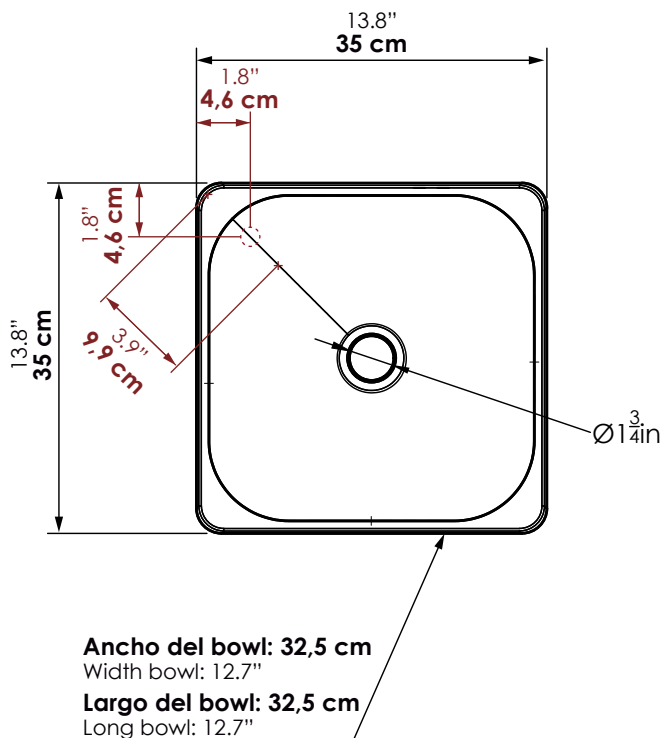

Vista top / Top view