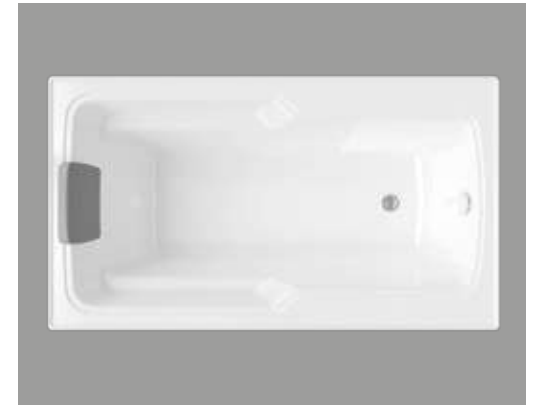

Colores disponibles / Available colors

☐ Blanco
0100

☐ Marfil
0103

Terapias y accesorios / Therapies and accessories

Incluidos / Included

Almohada
Pillow

Opcionales / Optional

Cascada pequeña
Small waterfall