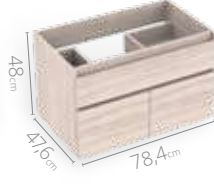

63x48cm

79x48cm

94x48cm

124x48cm

LÍNEA CLASS

Mueble **elevado** para baño

Macao

Atributos

 Frentes con canto rígido

 Compartimentos organizadores

 Riel *full extension* cierre suave

 Bisagras cierre suave

Medidas disponibles

48x43cm

63x48cm

79x48cm

 Compartimentos organizadores

 Riel oculto cierre suave

 Manijas metálicas

Medidas disponibles

63x48cm

79x48cm

94x48cm

LÍNEA CLASS