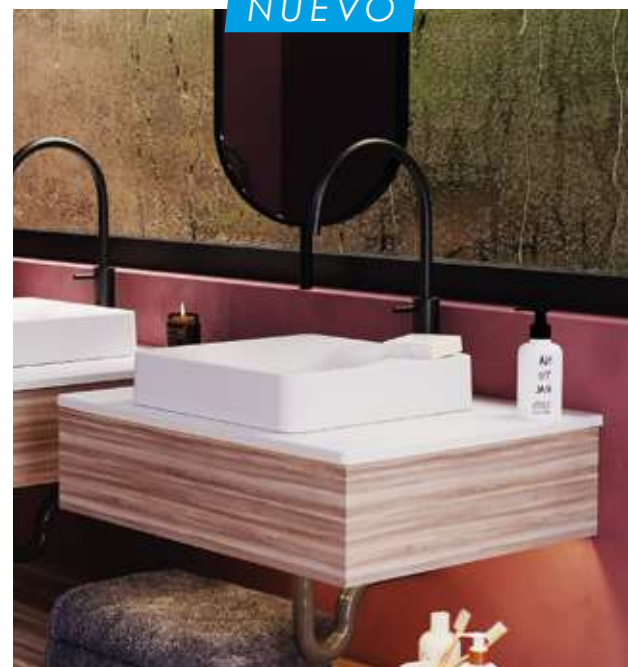

Colores

Medidas disponibles

Mesón Quarzstone

Para lavamanos tipo vessel

NUEVO

Atributos

-  Elaborado en Quarzstone
-  Alta dureza 93% Cuarzo
-  Salpicadero integrado
-  con altura de 9,5cm
-  Mesón compatible con
-  lavamanos tipo vessel
-  Doha y Meca

Colores

Medidas disponibles

Mesón Oasis

Para lavamanos tipo vessel

NUEVO

Atributos

-  Elaborado en mármol sintético
-  **Mesón en blanco absoluto**
-  Diseño con esquinas redondeadas
-  Mesón compatible con lavamanos tipo vessel Doha y Meca