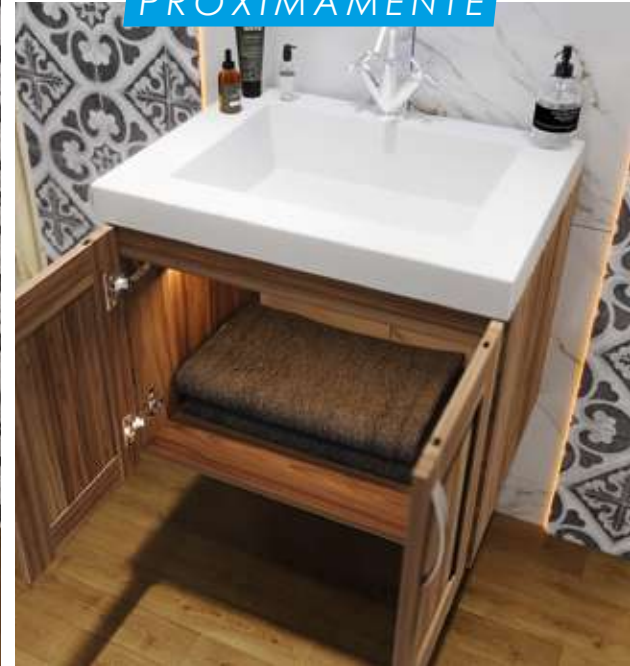

LÍNEA ESSENTIAL

Mueble elevado para baño

Básico estilo shaker

PRÓXIMAMENTE

Atributos

Frentes con
1 canto rígido

Manijas
2 metálicas curvas

Bisagras
3 cierre suave

Diseño con líneas
4 rectas y sobrias

Espacio
5 para almacenar

Medidas disponibles

63x48cm