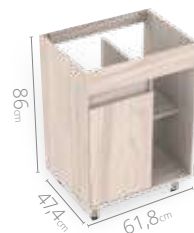

 Frentes con
1 canto rígido

 Bisagras
2 cierre suave

 Entrepaña
3 móvil

 Nicho
4 organizador

 Patas
5 regulables

Medidas disponibles

63x48cm

LÍNEA ESSENTIAL