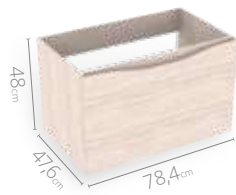

 Riel oculto
3 cierre suave

 Diseño moderno
4 sin manijas

Medidas disponibles

63x48cm

79x48cm

94x48cm

124x48cm

LÍNEA CLASS

Mueble **elevado** para baño

Greco

Atributos

 Frentes con
canto de 1,5mm

 Compartimentos
organizadores

 Riel *full extension*
cierre suave

 Riel oculto
cierre suave

Medidas disponibles

63x48cm

79x48cm

94x48cm

124x48cm

LÍNEA CLASS

Mueble **elevado** para baño

Macao

Atributos

 Frentes con canto rígido

 Compartimentos organizadores

 Riel *full extension* cierre suave

 Bisagras cierre suave

Medidas disponibles

48x43cm

63x48cm

79x48cm