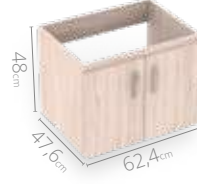

Medidas disponibles

63x48cm

LÍNEA ESSENTIAL

Mueble elevado para baño

Básico con manijas

1 Frentes con
canto rígido

2 Manijas
metálicas curvas

3 Bisagras
cierre suave

4 Espacio
para almacenar

Atributos

Medidas disponibles

40x30cm

48x38cm

48x43cm

63x48cm

LÍNEA ESSENTIAL