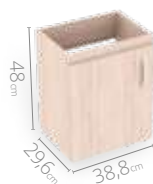

Medidas disponibles

63x48cm

LÍNEA ESSENTIAL

Mueble elevado para baño

Básico con manijas

1 Frentes con
canto rígido

2 Manijas
metálicas curvas

3 Bisagras
cierre suave

4 Espacio
para almacenar

Atributos

Medidas disponibles

40x30cm

48x38cm

48x43cm

63x48cm

LÍNEA ESSENTIAL