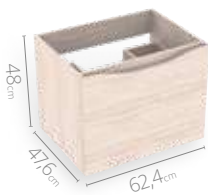

 Riel oculto
3 cierre suave

 Diseño moderno
4 sin manijas

Medidas disponibles

63x48cm

79x48cm

94x48cm

124x48cm

LÍNEA CLASS

Mueble **elevado** para baño

Greco

Atributos

 Frentes con
canto de 1,5mm

 Compartimentos
organizadores

 Riel *full extension*
cierre suave

 Riel oculto
cierre suave

Medidas disponibles

63x48cm

79x48cm

94x48cm

124x48cm

LÍNEA CLASS

Mueble **elevado** para baño

Macao

Atributos

 Frentes con canto rígido

 Compartimentos organizadores

 Riel *full extension* cierre suave

 Bisagras cierre suave

Medidas disponibles

48x43cm

63x48cm

79x48cm