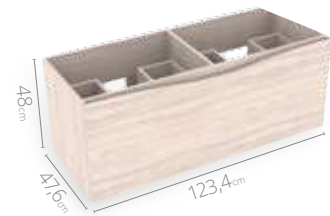

 Riel oculto
3 cierre suave

 Diseño moderno
4 sin manijas

Medidas disponibles

63x48cm

79x48cm

94x48cm

124x48cm

LÍNEA CLASS

Mueble **elevado** para baño

Greco

Atributos

 Frentes con
canto de 1,5mm

 Compartimentos
organizadores

 Riel *full extension*
cierre suave

 Riel oculto
cierre suave

Medidas disponibles

63x48cm

79x48cm

94x48cm

124x48cm

LÍNEA CLASS

Mueble **elevado** para baño

Macao

Atributos