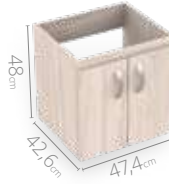

Medidas disponibles

63x48cm

LÍNEA ESSENTIAL

Mueble elevado para baño

Básico con manijas

1 Frentes con
canto rígido

2 Manijas
metálicas curvas

3 Bisagras
cierre suave

4 Espacio
para almacenar

Atributos

Medidas disponibles

40x30cm

48x38cm

48x43cm

63x48cm

LÍNEA ESSENTIAL