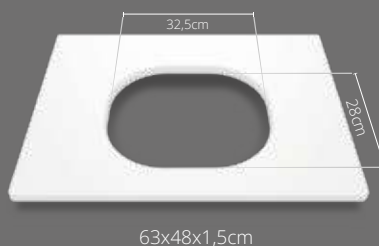

Medidas disponibles