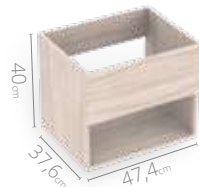

 Frentes con canto rígido

 Nicho organizador

Atributos

Medidas disponibles

40x30cm

48x38cm

48x43cm

63x48cm