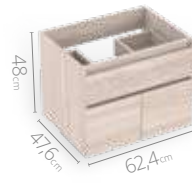

Macao

Atributos

1 Frentes con canto rígido

2 Compartimentos organizadores

3 Riel full extension

4 Bisagras cierre suave

Medidas disponibles

48x43cm