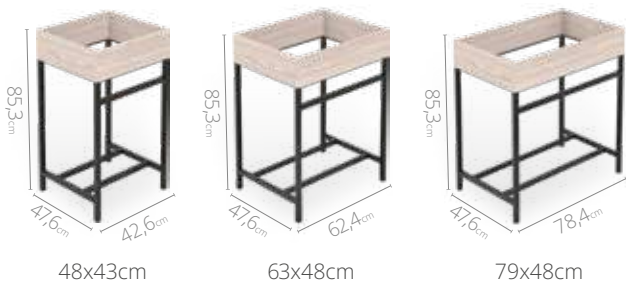

Medidas disponibles