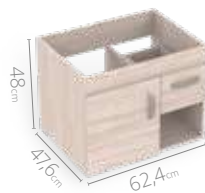

Medidas disponibles