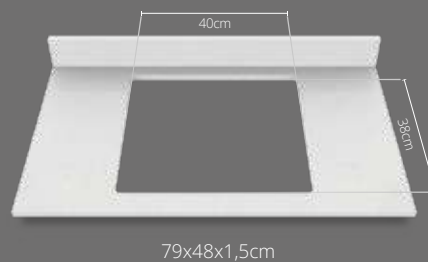

Medidas disponibles