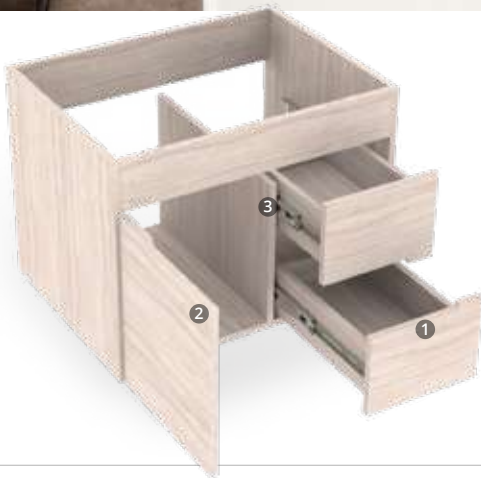

Macao

Atributos

1 Frentes con canto rígido

2 Compartimentos organizadores

3 Riel full extension

4 Bisagras cierre suave

Medidas disponibles

48x43cm

63x48cm

79x48cm

LÍNEA LIFE

Mueble para baño

Tiziano

Atributos

 1 Diseño curvo en frentes

 2 Bisagras cierre suave

 3 Riel full extension

Medidas disponibles

63x48cm

79x48cm

94x48cm

124x48cm

LÍNEA LIFE

Mueble para baño