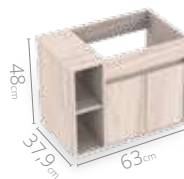

 5 Nichos organizadores

Medidas disponibles

63x38cm

LÍNEA ESSENTIAL

Mueble a piso para baño

Básico con manijas

Atributos

 Frentes con
1 canto rígido