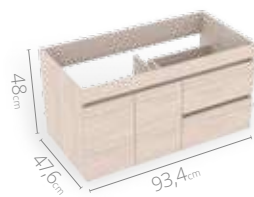

 Riel oculto
3 cierre suave

 Diseño moderno
4 sin manijas

Medidas disponibles

63x48cm

79x48cm

94x48cm

124x48cm

LÍNEA CLASS