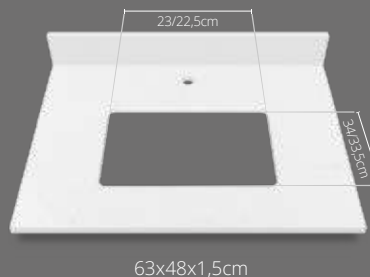

Medidas disponibles