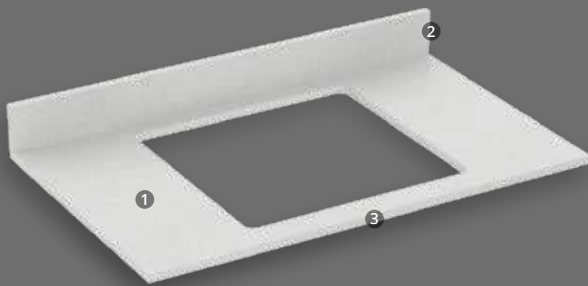

Acabado brillante
y soft mate

Fáciles de
instalar

Mesón Quarzstone

Para lavamanos tipo vanity

Atributos

-  Elaborado en Quarzstone
1 Alta dureza 93% Cuarzo
-  Salpicadero integrado
2 con altura de 9,5cm
-  Mesón compatible con
3 lavamanos tipo vanity
Oslo y Siena de 48x43cm

Colores

Medidas disponibles

Mesón Quarzstone

Para lavamanos tipo vessel

NUEVO

Atributos

-  Elaborado en Quarzstone
-  Alta dureza 93% Cuarzo
-  Salpicadero integrado
-  con altura de 9,5cm
-  Mesón compatible con
-  lavamanos tipo vessel
-  Doha y Meca