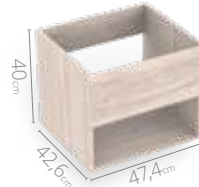

 Frentes con canto rígido

 Nicho organizador

Atributos

Medidas disponibles

40x30cm

48x38cm

48x43cm

63x48cm