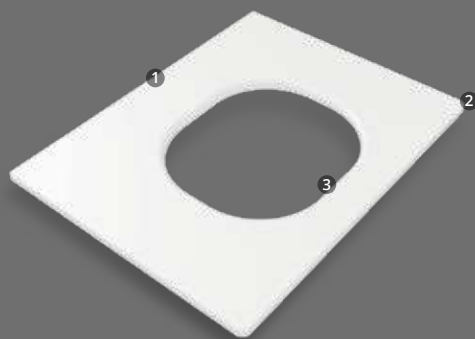

Colores

Medidas disponibles

Mesón Oasis

Para lavamanos tipo vessel

NUEVO

Atributos

-  Elaborado en mármol sintético
-  **Mesón en blanco absoluto**
-  Diseño con esquinas redondeadas
-  Mesón compatible con lavamanos tipo vessel Doha y Meca