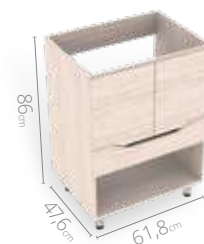

 Diseño curvo en frentes **1**

 Bisagras cierre suave **2**

 Riel full extension **3**

 Nicho organizador **4**
*Mueble a piso

 Patas regulables **5**
*Mueble a piso

Medidas disponibles

48x43cm

63x48cm