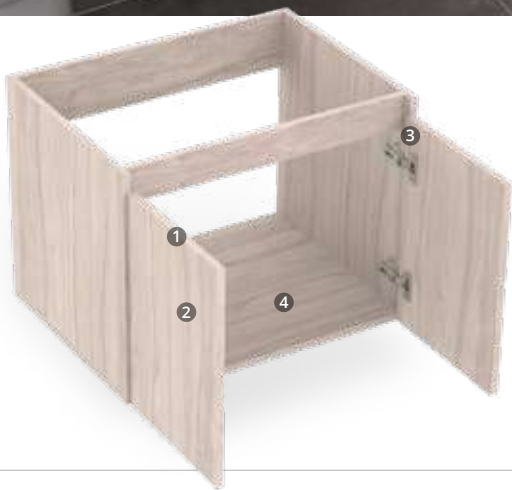

4 Espacio
para almacenar

Atributos

Medidas disponibles

40x30cm

48x38cm

48x43cm

63x48cm

LÍNEA ESSENTIAL

Mueble elevado para baño

Básico sin manijas

Atributos

 Frentes con
canto rígido

 Diseño moderno
sin manijas

 Bisagras
cierre suave

 Espacio
para almacenar

Medidas disponibles