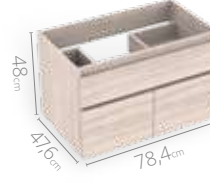

LÍNEA LIFE

Mueble para baño

Macao

Atributos

1 Frentes con canto rígido

2 Compartimentos organizadores

3 Riel full extension

4 Bisagras cierre suave

Medidas disponibles

48x43cm

63x48cm

79x48cm