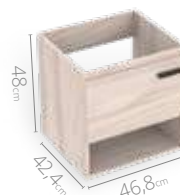

LÍNEA LIFE

Mueble para baño

Polock

Atributos

1 Frentes con canto rígido

2 Bisagras cierre suave

3 Nicho organizador

4 Manija negro mate

Medidas disponibles

48x38cm

48x43cm