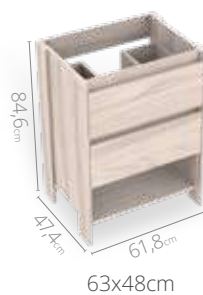

Medidas disponibles