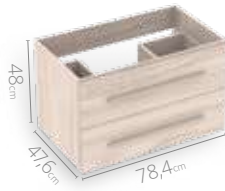

 Compartimentos organizadores

 Riel oculto cierre suave

 Manijas metálicas

Medidas disponibles

63x48cm

79x48cm

94x48cm

LÍNEA CLASS