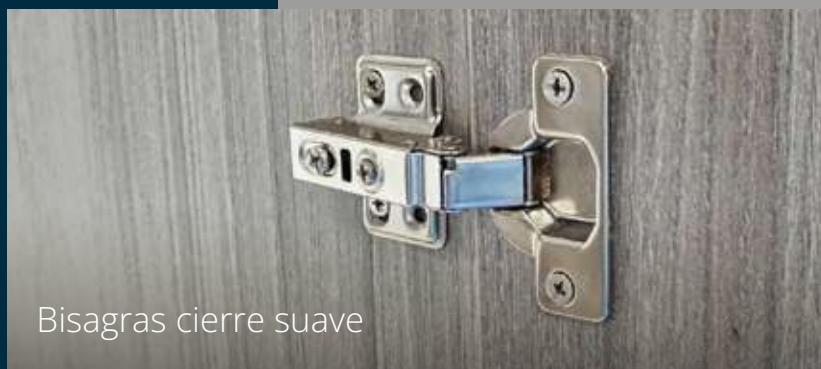

Cumple normas:

B45.5:22  / Z124 

MUEBLES

Características técnicas

Aglomerado de 15mm melamínico

Frentes con canto rígido

Muebles a piso
con patas regulables

Bisagras cierre suave