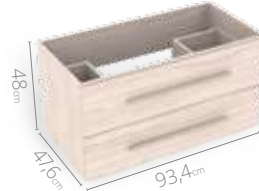

 Compartimentos organizadores

 Riel oculto cierre suave

 Manijas metálicas

Medidas disponibles

63x48cm

79x48cm

94x48cm

LÍNEA CLASS