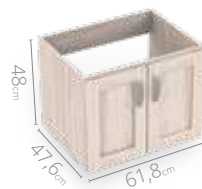

Básico estilo shaker

PRÓXIMAMENTE

Atributos

 Frentes con
1 canto rígido

 Manijas
2 metálicas curvas

 Bisagras
3 cierre suave

 Diseño con líneas
4 rectas y sobrias

 Espacio
5 para almacenar

Medidas disponibles

63x48cm

LÍNEA ESSENTIAL

Mueble elevado para baño

Básico con manijas

1 Frentes con
canto rígido

2 Manijas
metálicas curvas

3 Bisagras
cierre suave