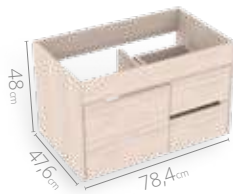

Macao

Atributos

1 Frentes con canto rígido

2 Compartimentos organizadores

3 Riel full extension

4 Bisagras cierre suave

Medidas disponibles

48x43cm

63x48cm

79x48cm

LÍNEA LIFE

Mueble para baño

Tiziano

Atributos

 1 Diseño curvo en frentes

 2 Bisagras cierre suave

 3 Riel full extension

Medidas disponibles

63x48cm

79x48cm

94x48cm

124x48cm

LÍNEA LIFE

Mueble para baño