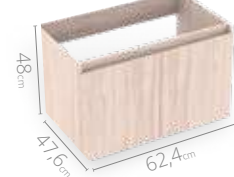

40x30cm

48x38cm

48x43cm

63x48cm

79x48cm

LÍNEA ESSENTIAL

Mueble para baño

Rayo