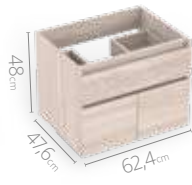

63x48cm

79x48cm

94x48cm

124x48cm

LÍNEA CLASS

Mueble **elevado** para baño

Macao

Atributos

 Frentes con canto rígido

 Compartimentos organizadores

 Riel *full extension* cierre suave

 Bisagras cierre suave

Medidas disponibles

48x43cm

63x48cm

79x48cm

 Compartimentos organizadores

 Riel oculto cierre suave

 Manijas metálicas

Medidas disponibles

63x48cm

79x48cm

94x48cm

LÍNEA CLASS