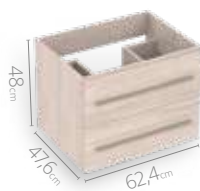

 Frentes con canto rígido

 Compartimentos organizadores

 Riel *full extension* cierre suave

 Bisagras cierre suave

Medidas disponibles

48x43cm

63x48cm

79x48cm

94x48cm

124x48cm

155x48cm

LÍNEA CLASS

Mueble **elevado** para baño

Misus

Atributos

 Frentes con canto rígido

 Compartimentos organizadores

 Riel oculto cierre suave

 Manijas metálicas

Medidas disponibles

63x48cm

79x48cm

94x48cm

LÍNEA CLASS