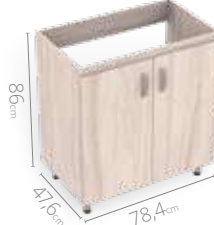

 Manijas
2 metálicas curvas

 Bisagras
3 cierre suave

 Entrepaño
4 móvil

 Patas
5 regulables

Medidas disponibles

40x30cm

48x38cm

48x43cm

63x48cm

79x48cm

94x48cm

124x48cm

LÍNEA ESSENTIAL

Mueble a piso para baño

Básico sin manijas

Atributos