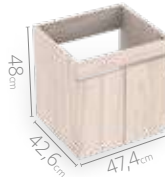

LÍNEA ESSENTIAL

Mueble elevado para baño

Básico sin manijas

Atributos

Frentes con
canto rígido

Diseño moderno
sin manijas

Bisagras
cierre suave

Espacio
para almacenar

Medidas disponibles

40x30cm

48x38cm

48x43cm

63x48cm

79x48cm