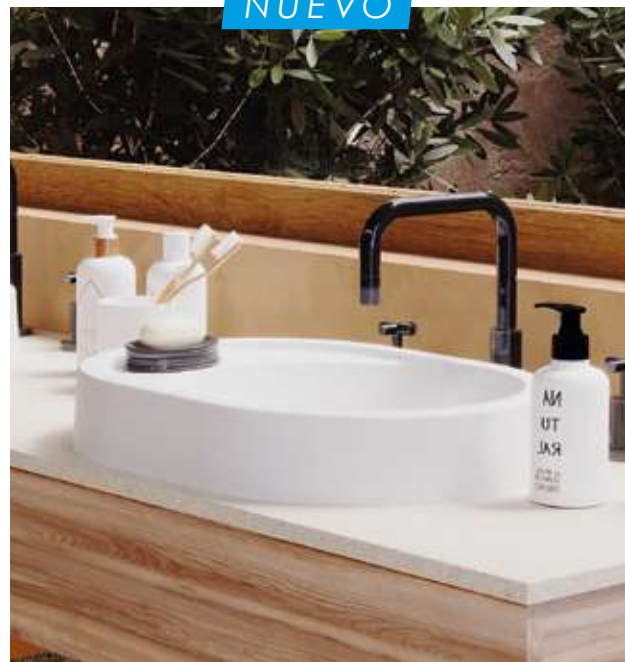

Versátil, adaptable a
cualquier diseño de
mesón y mueble de baño

Material aséptico
y de fácil limpieza

Acabado
Soft mate

Fácil de
instalar

Lavamanos vessel

Doha

NUEVO

Atributos

-  Superficie plana
1 para colocar objetos
-  Instalación a lado
2 derecho o izquierdo
-  Profundidad del bowl
3 de 12cm

Colores

 Acabado Soft matte
Textura suave al tacto

Medidas disponibles

45x33x7cm

Lavamanos vessel

Meca

NUEVO

Atributos

-  Superficie plana para colocar objetos o instalar la grifería
1
-  Instalación a lado derecho o izquierdo
2
-  Profundidad del bowl de 8,5cm
3

Colores

 **Acabado Soft matte**
Textura suave al tacto