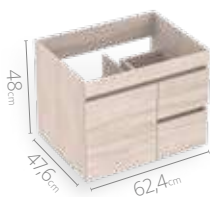

 Riel oculto
3 cierre suave

 Diseño moderno
4 sin manijas

Medidas disponibles

63x48cm

79x48cm

94x48cm

124x48cm

LÍNEA CLASS