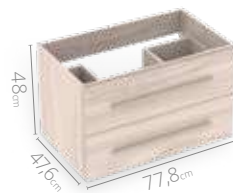

 3 Riel full extension

Medidas disponibles

63x48cm

79x48cm

94x48cm

124x48cm

LÍNEA LIFE

Mueble para baño

Misus

Atributos

 Frentes con
1 canto rígido

 Compartimentos
2 organizadores

 Riel
3 full extension

 Manijas
4 metálicas

Medidas disponibles

79x48cm