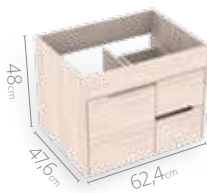

Macao

Atributos

1 Frentes con canto rígido

2 Compartimentos organizadores

3 Riel full extension

4 Bisagras cierre suave

Medidas disponibles

48x43cm

63x48cm

79x48cm

LÍNEA LIFE

Mueble para baño

Tiziano

Atributos

 1 Diseño curvo en frentes

 2 Bisagras cierre suave

 3 Riel full extension

Medidas disponibles

63x48cm

79x48cm

94x48cm

124x48cm

LÍNEA LIFE

Mueble para baño