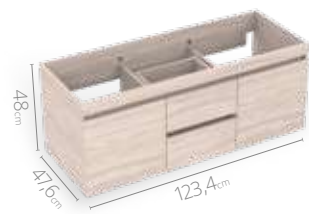

 Riel oculto
3 cierre suave

 Diseño moderno
4 sin manijas

Medidas disponibles

63x48cm

79x48cm

94x48cm

124x48cm

LÍNEA CLASS