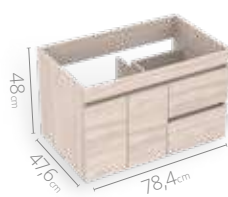

 Riel oculto
3 cierre suave

 Diseño moderno
4 sin manijas

Medidas disponibles

63x48cm

79x48cm

94x48cm

124x48cm

LÍNEA CLASS