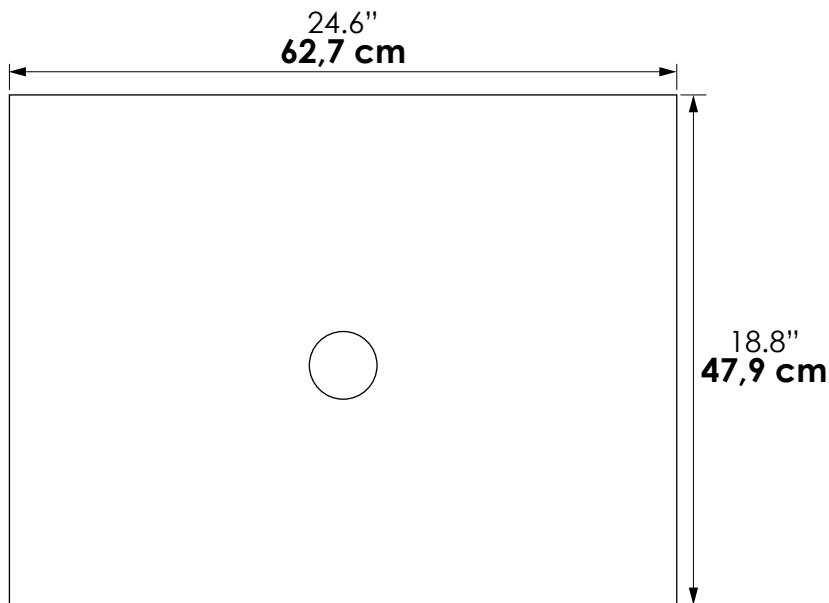

Tapa para lavamanos vessel 63x48 cm

Countertop for vessel sink 24.8" X 19"

Dimensiones / Dimensions

ANCHO WIDTH	FONDO DEPTH	ALTO HIGH
62,7 cm 24.6"	47,9 cm 18.8"	1,5 cm 0.5"

Vista frontal / Front view

Vista superior / Top view

MUEBLE Complemento

Código para pedidos

Ordering codes

VBAN31-0001-000

Material

- La tapa es en aglomerado enchapado con melamina.
- Canto en PVC de 2 mm.

Especificaciones

- Tapa para lavamanos tipo vessel.
- Tapa para complementar con muebles de medidas 48x43 cm.

Material

- The countertop is made of particle board covered whit melamine
- Edge of 2 mm.

Specifications

- Vessel sink countertop.
- Countertop to complement cabinets measuring 19" x 17"

Advantages

- Ready-to-assamble countertop (RTA).
- Countertop to be secured with metal brackets and screws.